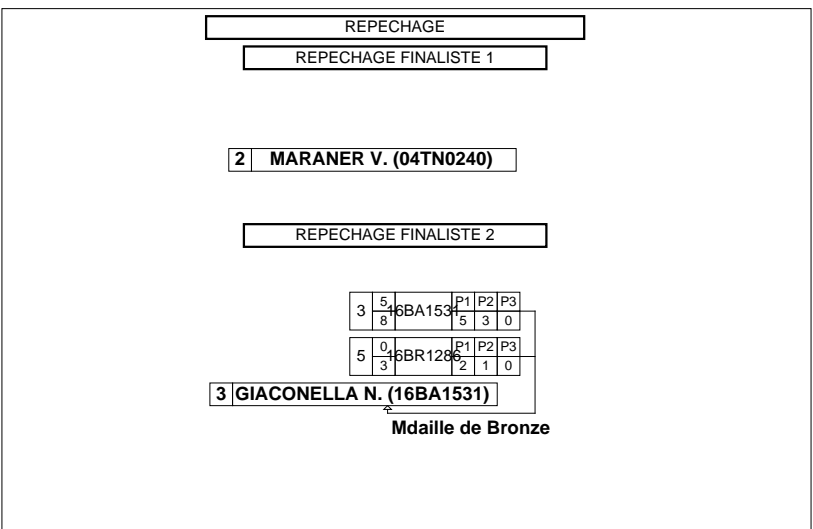

CELLAMARE Antonietta

ANGELINI Roberta

Classement	Nom - Name	Pays - Country
1	LIUZZI Patrizia	15NA2737
2	CALABRIA Giorgia	16BA0023
3	CELLAMARE A.	16BA0238
3	ANGELINI Roberta	12RM2310
5	BEN HASSIN HMAD M.	19PA0676.
6	TAMBURINI Gaia	04TN0240

Feuille de compétition / Competition Sheet

CAMPIONATO ITALIANO CADETTE LF

STYLE : FW 60 kg

Classement

Cl	Pays	Nom
1	19PA0639	CARIERI Arianna
2	16BA0038	TURTURO Alessia
3	04TN0240	MARANER Veronica
3	16BA1531	GIACONELLA Natascia
5	16BR1286	RAUSA Flavia
6	05TV0037	INFANTE PENA Magda