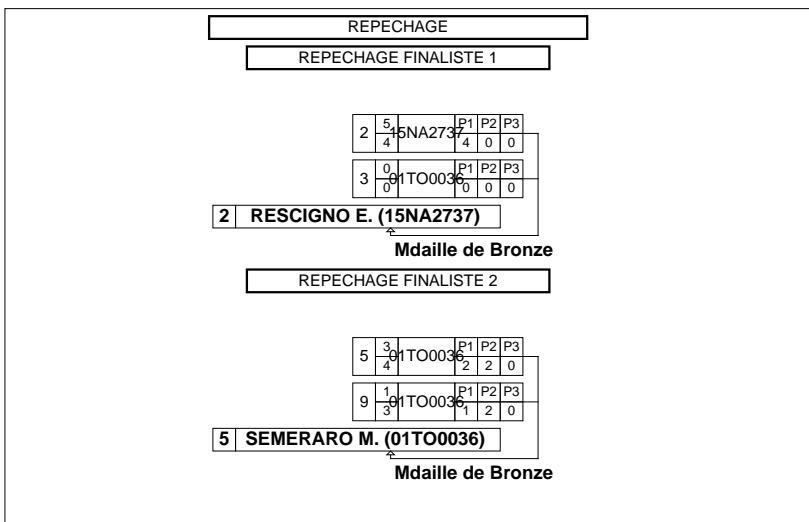

Feuille de compétition / Competition Sheet

CAMPIONATO ITALIANO CADETTE LF

STYLE : FW 52 kg

1 LOCOROTONDO A. (16BR1286)

Classement

Cl	Pays	Nom
1	16BR1286	LOCOROTONDO Alessia concetta
2	07GE0070	DEL TUFO Doris
3	15NA2737	RESCIGNO Emanuela
3	01TO0036	SEMERARO Michela
5	01TO0036	FASSETTA Simona
5	01TO0036	LUCARNO Adele
7	19CT2298	GIUFFRIDA Federica
8	16BA1531	RESTA Rosalba maria
9	05TV0037	DOZZO Caterina

Classement

CAMPIONATO ITALIANO CADETTE LF

STYLE : FW 52 kg

1 - Or / Gold

LOCOROTONDO Alessia concetta

2 - Argent / Silver

DEL TUFO Doris

3 - Bronze